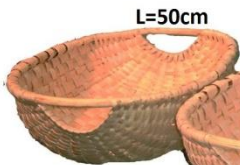

# Korbwaren

S/3 = 8003

8003/1  
l= 30cm

8003/2  
l= 35cm

8003/3  
l= 40cm

d= 32 cm

8009

8018/F  
55x43x10 cm

8018  
55x43x10 cm

8026  
l= 30cm

8027  
l= 30cm

8025  
l= 30cm

8028  
d= 20cm

8060  
l= 43cm

8061  
l= 48cm

8062  
l= 45cm

8063  
l= 45cm

8098

L=60cm

L=50cm

8089

L=61cm

8091/1

L=72cm

8091/3

L=31cm

8095

L=40cm

8096

L=50cm

8097

8212  
l= 26cm