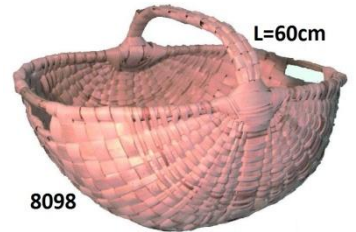

# Korbwaren

S/3 = 8003

8003/1  
l= 30cm

8003/2  
l= 35cm

8003/3  
l= 40cm

d= 32 cm

8009

8018/F  
55x43x10 cm

8018  
55x43x10 cm

8026  
l= 30cm

8027  
l= 30cm

8025  
l= 30cm

8028  
d= 20cm

8060  
l= 43cm

8061  
l= 48cm

8062  
l= 45cm

8063  
l= 45cm

8098

L=60cm

L=50cm

8089

L=61cm

8091/1

L=72cm

8091/3

L=31cm

8095

L=40cm

8096

L=50cm

8097

8212  
l= 26cm