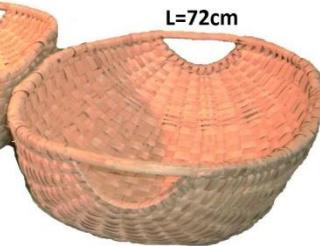

# Korbwaren

S/3 = 8003

8003/1  
l= 30cm

8003/2  
l= 35cm

8003/3  
l= 40cm

d= 32 cm

8009

8018/F  
55x43x10 cm

8018  
55x43x10 cm

8026  
l= 30cm

8027  
l= 30cm

8025  
l= 30cm

8028  
d= 20cm

8060  
l= 43cm

8061  
l= 48cm

8062  
l= 45cm

8063  
l= 45cm

8098

L=60cm

L=50cm

8089

L=61cm

8091/1

L=72cm

8091/3

L=31cm

8095

L=40cm

8096

L=50cm

8097

8212  
l= 26cm