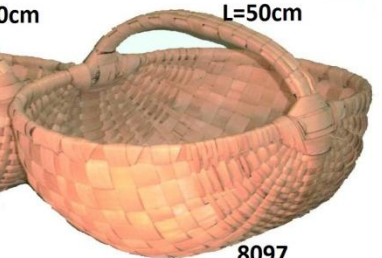

# Korbwaren

S/3 = 8003

8003/1  
l= 30cm

8003/2  
l= 35cm

8003/3  
l= 40cm

d= 32 cm

8009

8018/F  
55x43x10 cm

8063  
l= 45cm

8098

L=60cm

L=50cm

8089

L=61cm

8091/1

L=72cm

8091/3

L=31cm

8095

L=40cm

8096

L=50cm

8097

8212  
l= 26cm

8223  
d= 27 cm

8224  
30x30 cm

8131  
l= 45cm

8220  
l= 60cm

8221  
l= 54cm